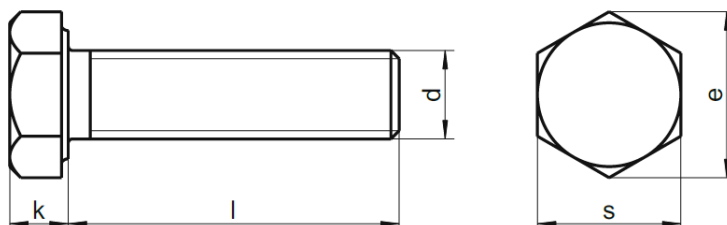

Šroub metrický s 6hrannou hlavou a celým závitem

OCEL / NEREZ A2

DIN: 933
 ČSN: 02 1103
 ISO: 24017

dxl	e	k	s	P	kód Fastek
M3x6	6,01	2,0	5,5	0,5	5M63006-A2
M3x8	6,01	2,0	5,5	0,5	5M63008-A2
M3x10	6,01	2,0	5,5	0,5	5M63010-A2
M3x12	6,01	2,0	5,5	0,5	5M63012-A2
M3x16	6,01	2,0	5,5	0,5	5M63016-A2
M3x20	6,01	2,0	5,5	0,5	5M63020-A2
M3x25	6,01	2,0	5,5	0,5	5M63025-A2
M3x30	6,01	2,0	5,5	0,5	5M63030-A2